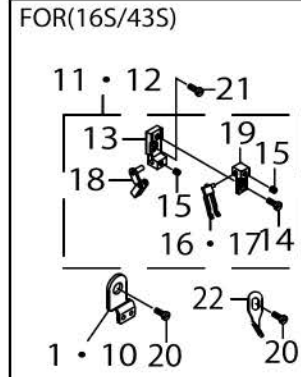

MODEL	04S	14S	16S	43S	14S-30P
THREAD TENSION COMPONENTS					
PARTS NO	5	6	16	17	113
	54	53	55	56	
	51	51	52	52	
	63	63	64	64	
	44	44	45	45	
	38	37	114	39	
	8	8	15	15	
	2	2	20	20	
	9	9	21	21	
			14	14	
	35	35	36	36	
	3	4	11	12	
	47	47	48	48	

MODEL	04S	14S	16S	43S	14S-30P
THREAD TENSION COMPONENTS	10	1			
	5	6	16	17	
	54	53	55	56	113
	51	51	52	52	
	63	63	64	64	
	44	44	45	45	
PARTS NO	38	37	114	39	
	8	8	15	15	
	2	2	20	20	
	9	9	21	21	
			14	14	
	35	35	36	36	
	3	4	11	12	
	47	47	48	48	