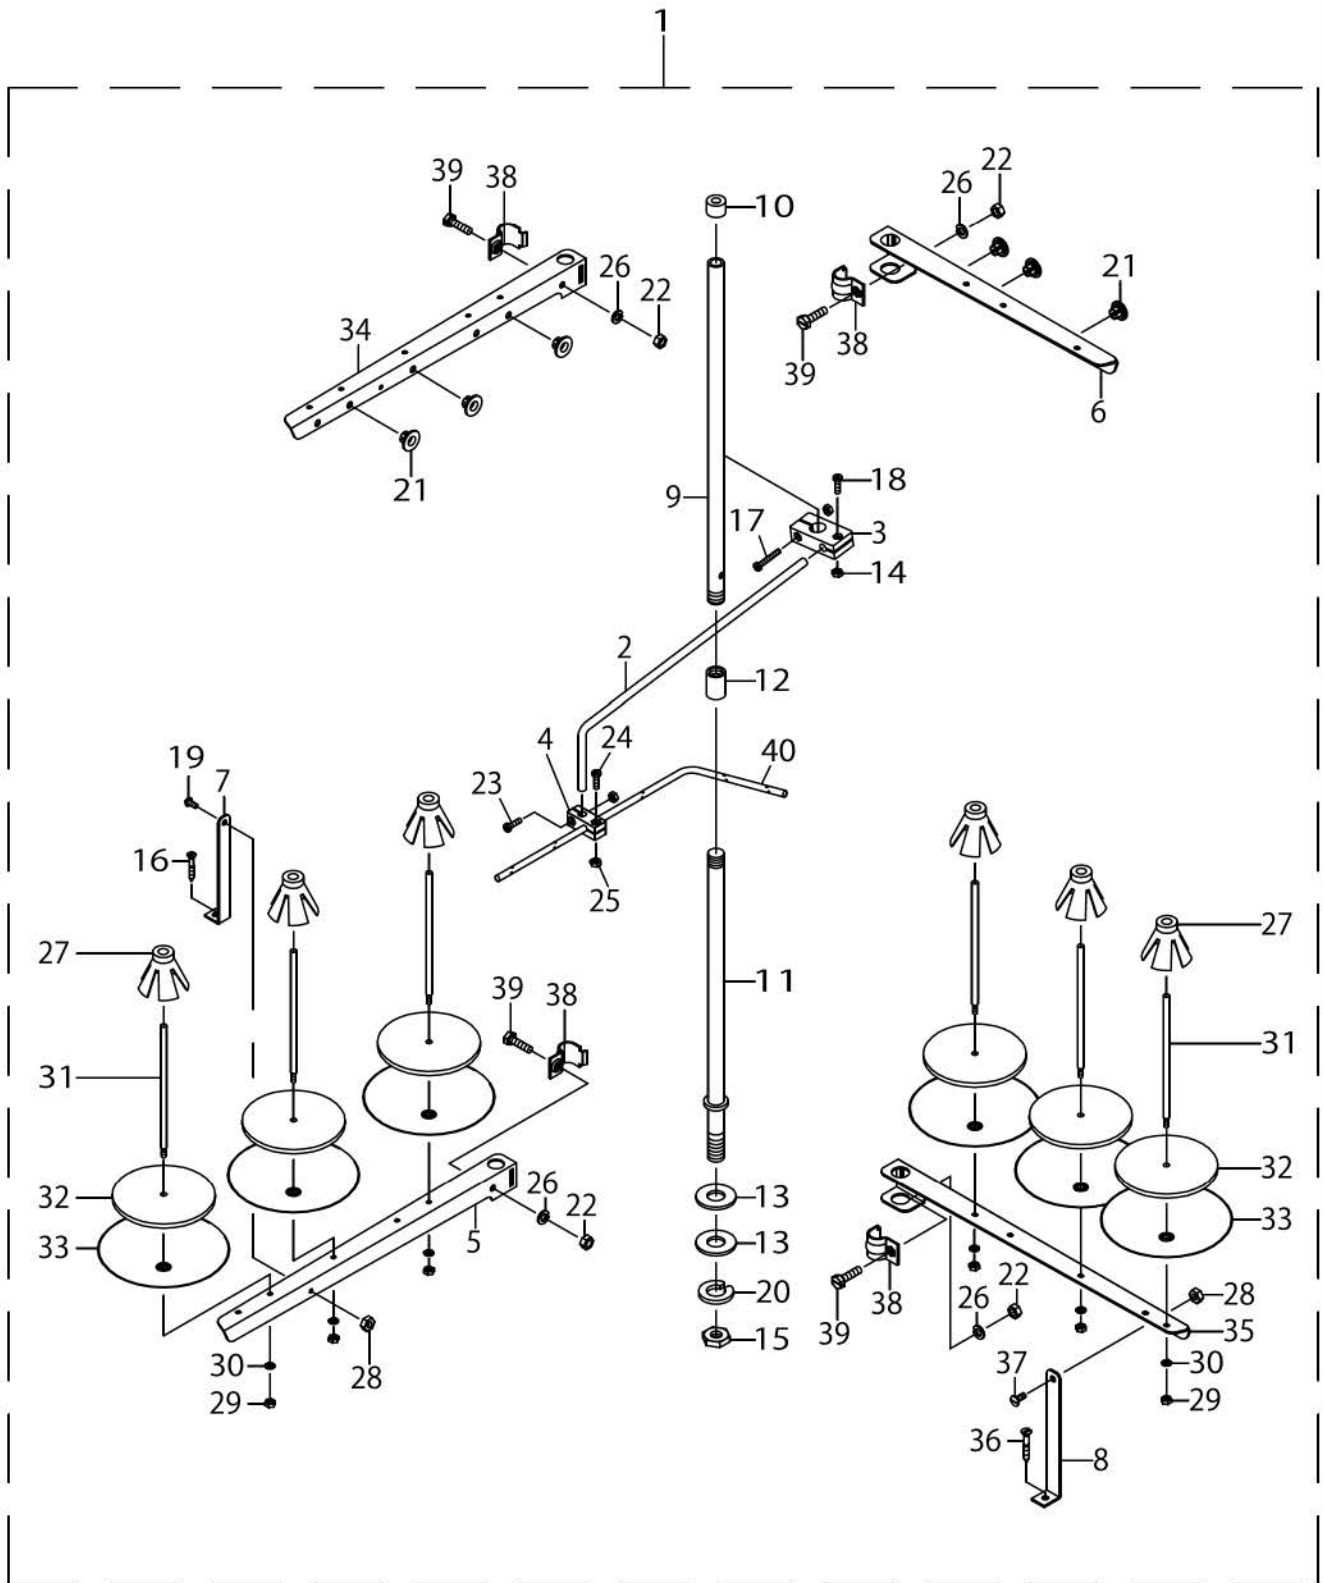

THREAD STAND COMPONENTS (FOR MO-6843S)

THREAD STAND COMPONENTS (FOR MO-6843S)

No.	C- ons	Le- vel	Parts No.	Replacement	Supply Code	Parts name	Qty	R- ep. Q- TY	Status	Spec	Remarks
1			40179486			THREAD STAND COMB.	1				
2		*	70000179			THREAD GUIDE BAR	1				
3		*	70000180			FIXED SEAT	1				
4		*	70000181			FIXED SEAT	1				
5		*	70000182			THREAD GUIDE BAR	1				
6		*	70000183			THREAD GUIDE BAR	1				
7		*	70000186			SUPPORTER	1				
8		*	70000187			SUPPORTER	1				
9		*	70000188			THREAD STAND ROD	1				
10		*	70000189			THREAD STAND COVER	1				
11		*	70000190			THREAD STAND ROD	1				
12		*	70000192			CONNECTING LOOP	1				
13		*	70000354			WASHER	2				
14		*	70000454			NUT	2				
15		*	70000455			NUT	1				
16		*	70000547			E_SCREW	1				
17		*	70000579			M_SCREW	1				
18		*	70000580			M_SCREW	1				
19		*	70000581			M_SCREW	1				
20		*	70000618			WASHER	1				
21		*	70000219			PLUG	6				
22		*	70000456			NUT	4				
23		*	70000580			M_SCREW	1				
24		*	70000580			M_SCREW	1				
25		*	70000454			NUT	2				
26		*	70000611			WASHER	4				
27		*	70000218			THREAD STEADY BALL SE	6				
28		*	70000454			NUT	2				
29		*	70000454			NUT	6				
30		*	70000615			WASHER	6				
31		*	70000217			CONNECTING LOOP	6				
32		*	70000216			SPONGY CUSHION	6				
33		*	70000215			COILING SEAT	6				
34		*	70000183			THREAD GUIDE BAR	1				
35		*	70000182			THREAD GUIDE BAR	1				
36		*	70000547			E_SCREW	1				
37		*	70000581			M_SCREW	1				
38		*	70000191			FIXED PLATE	4				
39		*	70000589			M_SCREW	4				
40		*	70000177			THREAD GUIDE BAR	1