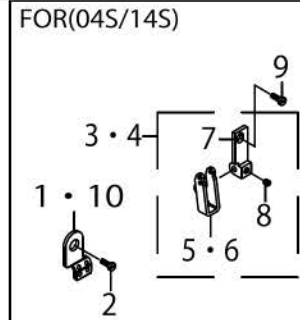

MODEL	04S	14S	16S	43S	14S-30P
THREAD TENSION COMPONENTS					
PARTS NO	5	6	16	17	113
	54	53	55	56	
	51	51	52	52	
	63	63	64	64	
	44	44	45	45	
	38	37	114	39	
	8	8	15	15	
	2	2	20	20	
	9	9	21	21	
			14	14	
	35	35	36	36	
	3	4	11	12	
	47	47	48	48	