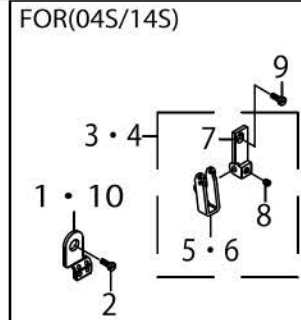

MODEL	04S	14S	16S	43S	14S-30P
THREAD TENSION COMPONENTS					
PARTS NO	5	6	16	17	113
	54	53	55	56	
	51	51	52	52	
	63	63	64	64	
	44	44	45	45	
	38	37	114	39	
	8	8	15	15	
	2	2	20	20	
	9	9	21	21	
			14	14	
	35	35	36	36	
	3	4	11	12	
	47	47	48	48	

MODEL	04S	14S	16S	43S	14S-30P
THREAD TENSION COMPONENTS	10	1			
	5	6	16	17	
	54	53	55	56	113
	51	51	52	52	
	63	63	64	64	
	44	44	45	45	
PARTS NO	38	37	114	39	
	8	8	15	15	
	2	2	20	20	
	9	9	21	21	
			14	14	
	35	35	36	36	
	3	4	11	12	
	47	47	48	48	