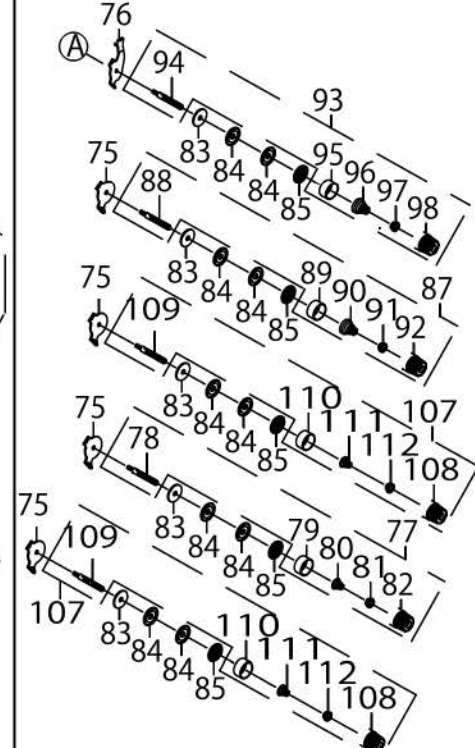

MODEL	04S	14S	16S	43S	14S-30P
THREAD TENSION COMPONENTS					
PARTS NO	5	6	16	17	113
	54	53	55	56	
	51	51	52	52	
	63	63	64	64	
	44	44	45	45	
	38	37	114	39	
	8	8	15	15	
	2	2	20	20	
	9	9	21	21	
			14	14	
	35	35	36	36	
	3	4	11	12	
	47	47	48	48	

標準	14S-44H/16S-50H
103	104
99	100