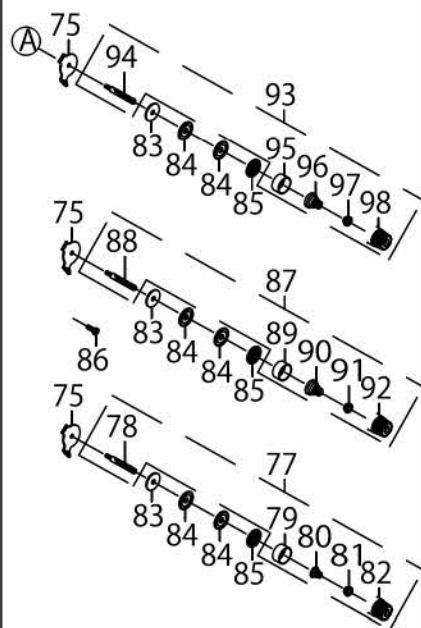

MODEL	04S	14S	16S	43S	14S-30P
THREAD TENSION COMPONENTS	10	1			
	5	6	16	17	
	54	53	55	56	113
	51	51	52	52	
	63	63	64	64	
	44	44	45	45	
PARTS NO	38	37	114	39	
	8	8	15	15	
	2	2	20	20	
	9	9	21	21	
			14	14	
	35	35	36	36	
	3	4	11	12	
	47	47	48	48	

標準	14S-44H/16S-50H
103	104
99	100