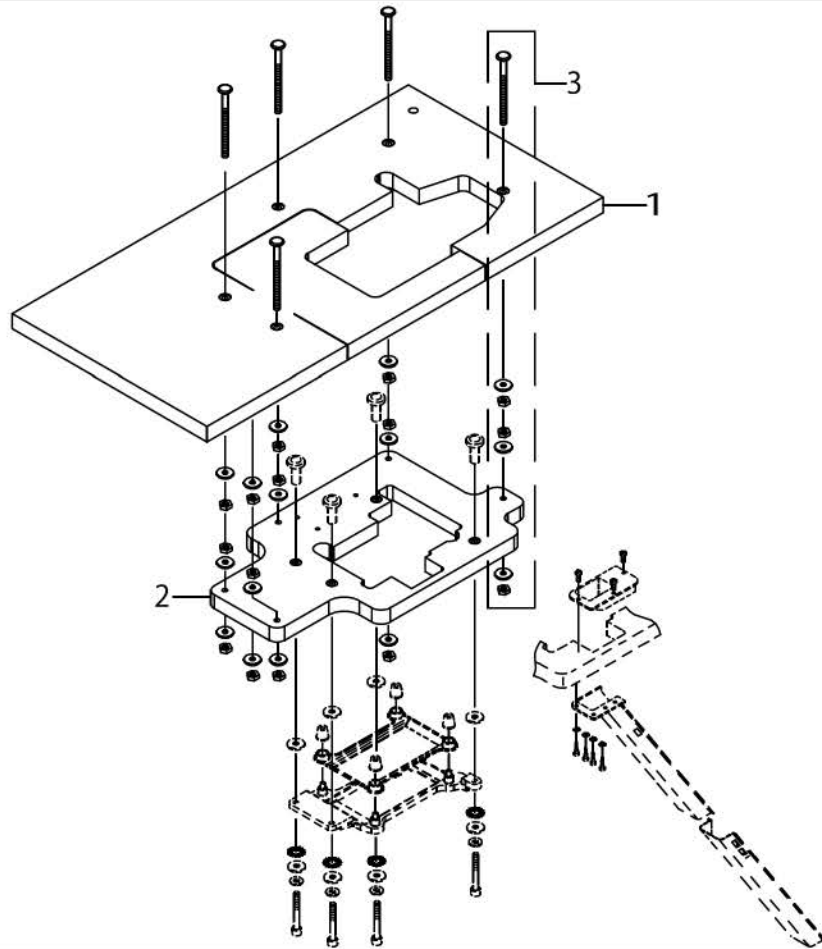

SEMI-SUNKEN TYPE TABLE COMPONENTS

No.	C- ons	Le- vel	Parts No.	Replacement	Supply Code	Parts name	Qty	R- ep. Q- TY	Status	Spec	Remarks
1			70000264			CHASSIS	1				
2		*	70000263			CHASSIS	1				
3		*	70000438			RUBBER PAD	1				
4			70000340			RUBBER BLOCK	1				
5		*	70000338			RUBBER BLOCK	4				
6			70000265			BOLT COMB.	1				
7		*	70000332			FIXED SHAFT	4				
8		*	70000339			RUBBER BLOCK	4				
9		*	70000707			BOLT	4				
10		*	40159780			GASKET	4				
11		*	40159781			GASKET	4				
12		*	70000348			WASHER	4				
13		*	70000617			WASHER	4				
14			70000484			WASTE FABRIC CHUTE CO	1				
15		*	70000352			WASHER	4				
16		*	70000482			WASTE FABRIC CHUTE	1				
17		*	70000483			WASTE FABRIC CHUTE	1				
18		*	70000485			WASTE FABRIC CHUTE	1				
19		*	70000540			E_SCREW	3				
20		*	70000541			E_SCREW	4				
21			70000854			TABLE	1				

FULLY-SUNKEN TYPE TABLE COMPONENTS