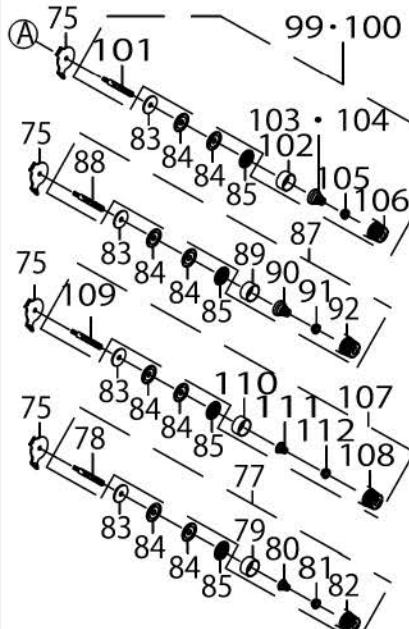

標準	14S-44H/16S-50H
103	104
99	100