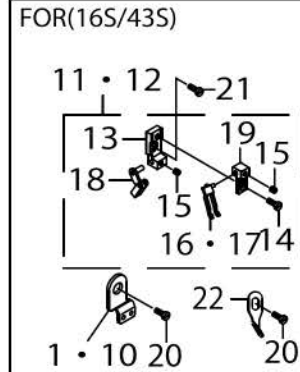

MODEL	04S	14S	16S	43S	14S-30P
THREAD TENSION COMPONENTS					
PARTS NO	5	6	16	17	113
	54	53	55	56	
	51	51	52	52	
	63	63	64	64	
	44	44	45	45	
	38	37	114	39	
	8	8	15	15	
	2	2	20	20	
	9	9	21	21	
			14	14	
	35	35	36	36	
	3	4	11	12	
	47	47	48	48	