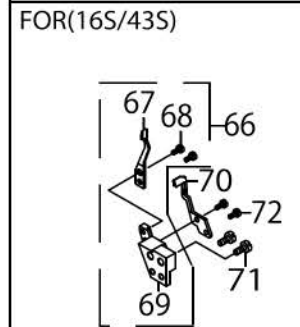

MODEL	04S	14S	16S	43S	14S-30P
THREAD TENSION COMPONENTS					
PARTS NO	5	6	16	17	113
	54	53	55	56	
	51	51	52	52	
	63	63	64	64	
	44	44	45	45	
	38	37	114	39	
	8	8	15	15	
	2	2	20	20	
	9	9	21	21	
			14	14	
	35	35	36	36	
	3	4	11	12	
	47	47	48	48	