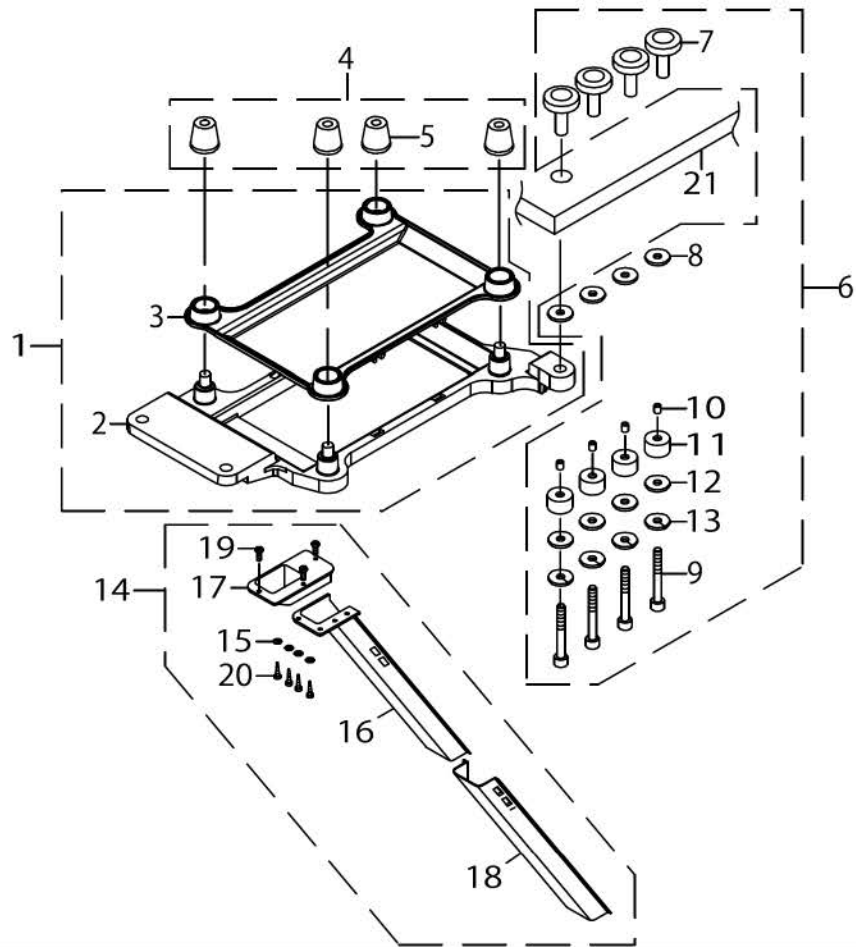

SEMI-SUNKEN TYPE TABLE COMPONENTS

SEMI-SUNKEN TYPE TABLE COMPONENTS

No.	C- ons	Le- vel	Parts No.	Replacement	Supply Code	Parts name	Qty	R- ep. Q- TY	Status	Spec	Remarks
1			70000264			CHASSIS	1				
2		*	70000263			CHASSIS	1				
3		*	70000438			RUBBER PAD	1				
4			70000340			RUBBER BLOCK	1				
5		*	70000338			RUBBER BLOCK	4				
6			70000265			BOLT COMB.	1				
7		*	70000332			FIXED SHAFT	4				
8		*	70000339			RUBBER BLOCK	4				
9		*	70000707			BOLT	4				
10		*	40159780			GASKET	4				
11		*	40159781			GASKET	4				
12		*	70000348			WASHER	4				
13		*	70000617			WASHER	4				
14			70000484			WASTE FABRIC CHUTE CO	1				
15		*	70000352			WASHER	4				
16		*	70000482			WASTE FABRIC CHUTE	1				
17		*	70000483			WASTE FABRIC CHUTE	1				
18		*	70000485			WASTE FABRIC CHUTE	1				
19		*	70000540			E_SCREW	3				
20		*	70000541			E_SCREW	4				
21			70000854			TABLE	1