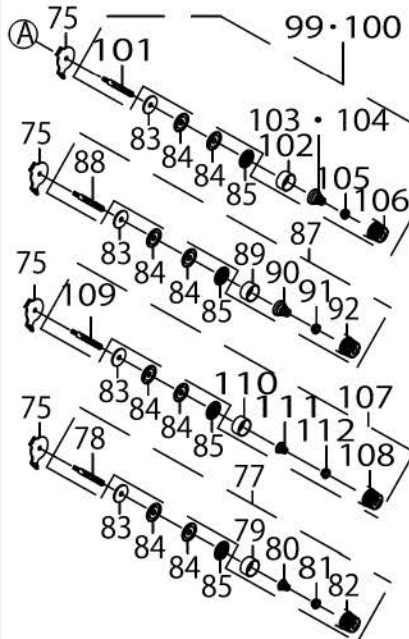

標準	14S-44H/16S-50H
103	104
99	100