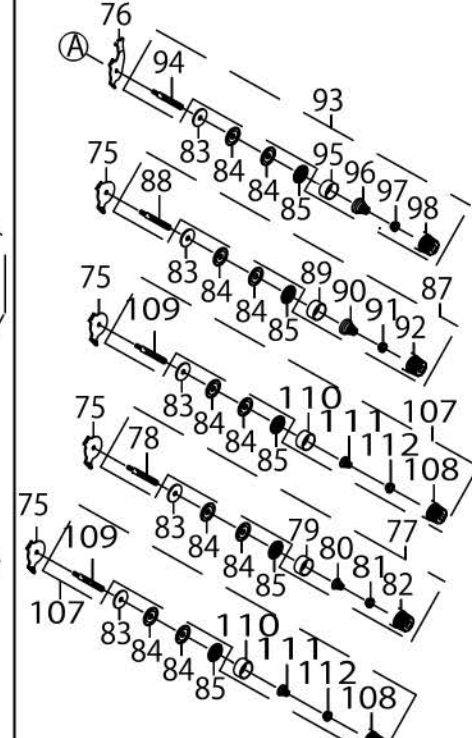

MODEL	04S	14S	16S	43S	14S-30P
THREAD TENSION COMPONENTS	10	1			
	5	6	16	17	
	54	53	55	56	113
	51	51	52	52	
	63	63	64	64	
	44	44	45	45	
PARTS NO	38	37	114	39	
	8	8	15	15	
	2	2	20	20	
	9	9	21	21	
			14	14	
	35	35	36	36	
	3	4	11	12	
	47	47	48	48	

標準	14S-44H/16S-50H
103	104
99	100